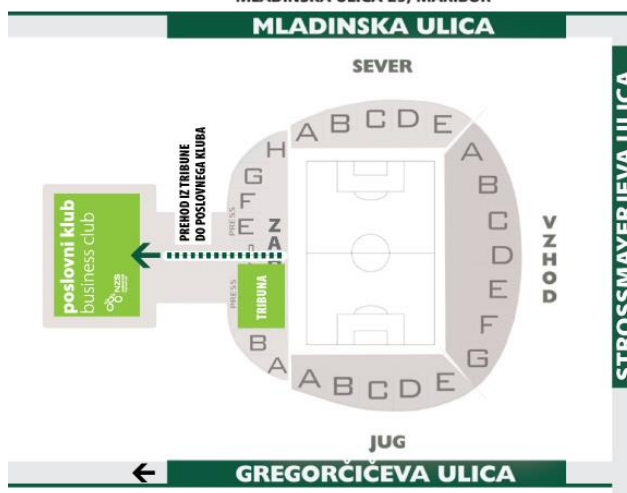

STADION LJUDSKI VRT
MLADINSKA ULICA 29, MARIBOR